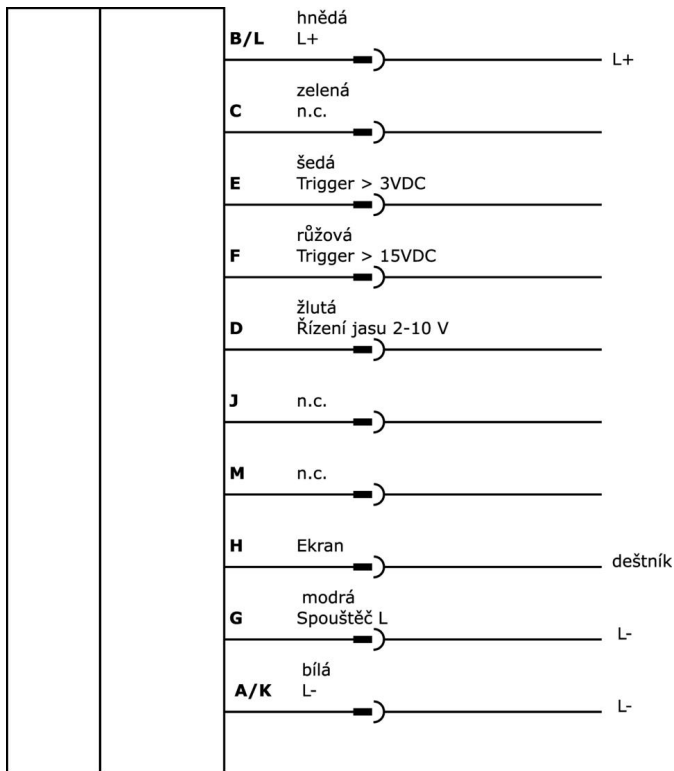

Kruhové světlo řady ER1Exx4x

LED kruhové světlo, Ø156mm, 7,2-24W, kabelový konektor M16 12-pin 0,15m, IP64, hliník+akrylátové sklo

Vhodné pro nepřetržitý a zábleskový provoz

Volba správného osvětlení je zásadní pro všechny typy kontrolních úloh s kamerovým snímačem, protože pouze snímky s vysokým kontrastem lze reprodukovatelně vyhodnotit. A osvětlení zde má rozhodující vliv. Jeho výběr závisí na různých faktorech, jako je vzdálenost od testovaného objektu, jeho velikost, kritérium testované součásti nebo očekávané podmínky prostředí.

Kruhová světla poskytují přímé, soustředěné dopadající světlo, které je obzvláště vhodné pro kulaté zkušební objekty, protože nevytváří žádné tvrdé stíny objektu.

Světla jsou k dispozici s různými průměry apertury objektivu, různými barvami světla a výkony. Vnitřní řídicí jednotka blesku umožňuje provoz světel s bleskem nahoru, což může být nutné pro krátké expoziční časy kamerových systémů.

Položka č.	ER1E0140	ER1E8I40	ER1E8I42
ardSOCA_Abmessungen	výška 39 mm		
Vnitřní průměr	66 mm		
ardSOCA_Betriebsspannung	19-30 VDC		
Jmenovitý provozní proud	1000 mA	300 mA	800 mA
Výkon	24 W	7,2 W	7,2 W
Třída ochrany	III		
Typ provozu	Trvalý provoz Spínací provoz	Trvalý provoz Spínací provoz	Bleskový provoz
Úhel otvoru	49 °	90 °	36 °
Druh světla	Bílé světlo	Infračervené světlo	Infračervené světlo
Vlnová délka snímače	850 nm		850 nm
ardSOCA_ElektrischerAnschluss	Kabelový konektor M16 12-pin 0,15 m		
Druh krytí (IP)	IP64		
Materiál krytu	Hliník		
Materiál čelního skla	akrylátové sklo		
Okolní teplota	5 - 45 °C		
Rizikové skupiny	1	0	0

Přípojka

Rozměrový výkres

Výňatek z programu příslušenství

VK255C44

Přívodní kabel, 2,5m, M16 Samice (zdiřka) 12pólový přímý, volná koncovka vedení, 12jádrový, jiné, 300V, IP67, Stíněné, Vhodné pro vlečné řetězy a kroucení, Oleje a chladicí maziva