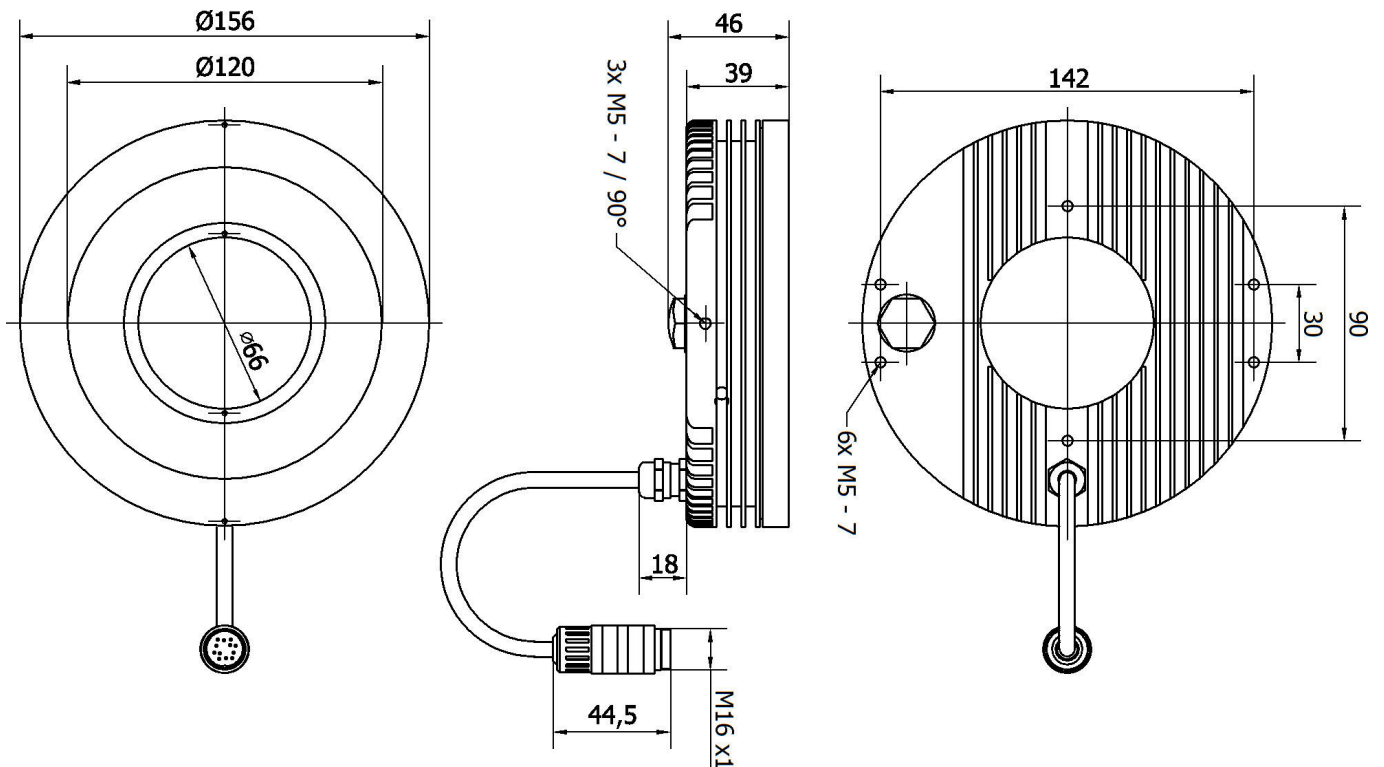

Kruhové světlo řady ER1Exx4x

LED kruhové světlo, Ø156mm, 7,2-24W, kabelový konektor M16 12-pin 0,15m, IP64, hliník+akrylátové sklo

Vhodné pro nepřetržitý a zábleskový provoz

Volba správného osvětlení je zásadní pro všechny typy kontrolních úloh s kamerovým snímačem, protože pouze snímky s vysokým kontrastem lze reprodukovatelně vyhodnotit. A osvětlení zde má rozhodující vliv. Jeho výběr závisí na různých faktorech, jako je vzdálenost od testovaného objektu, jeho velikost, kritérium testované součásti nebo očekávané podmínky prostředí.

Položka č.	ER1E0140	ER1E8I40	ER1E8I42
ardSOCA_Abmessungen	výška 39 mm		
Vnitřní průměr	66 mm		
ardSOCA_Betriebsspannung	19-30 VDC		
Jmenovitý provozní proud	1000 mA	300 mA	800 mA
Výkon	24 W	7,2 W	7,2 W
Třída ochrany	III		
Typ provozu	Trvalý provoz Spínací provoz	Trvalý provoz Spínací provoz	Bleskový provoz
Úhel otvoru	49 °	90 °	36 °
Druh světla	Bílé světlo	Infračervené světlo	Infračervené světlo
Vlnová délka snímače	850 nm		850 nm
ardSOCA_ElektrischerAnschluss	Kabelový konektor M16 12-pin 0,15 m		
Druh krytí (IP)	IP64		
Materiál krytu	Hliník		
Materiál čelního skla	akrylátové sklo		
Okolní teplota	5 - 45 °C		
Rizikové skupiny	1	0	0

Přípojka

Rozměrový výkres

Výňatek z programu příslušenství

VK255C44

Přívodní kabel, 2,5m, M16 Samice (zdiřka) 12pólový přímý, volná koncovka vedení, 12jádrový, jiné, 300V, IP67, Stíněné, Vhodné pro vlečné řetězy a kroucení, Oleje a chladicí maziva

VK505C44

Přívodní kabel, 5m, M16 Samice (zdiřka) 12pólový přímý, volná koncovka vedení, 12jádrový, jiné, 300V, IP67, Stíněné, Vhodné pro vlečné řetězy a kroucení, Oleje a chladicí maziva

AE000004

Příslušenství Svítidla, Montážní úhel, 47x105x78mm, Ocel práškově potažený